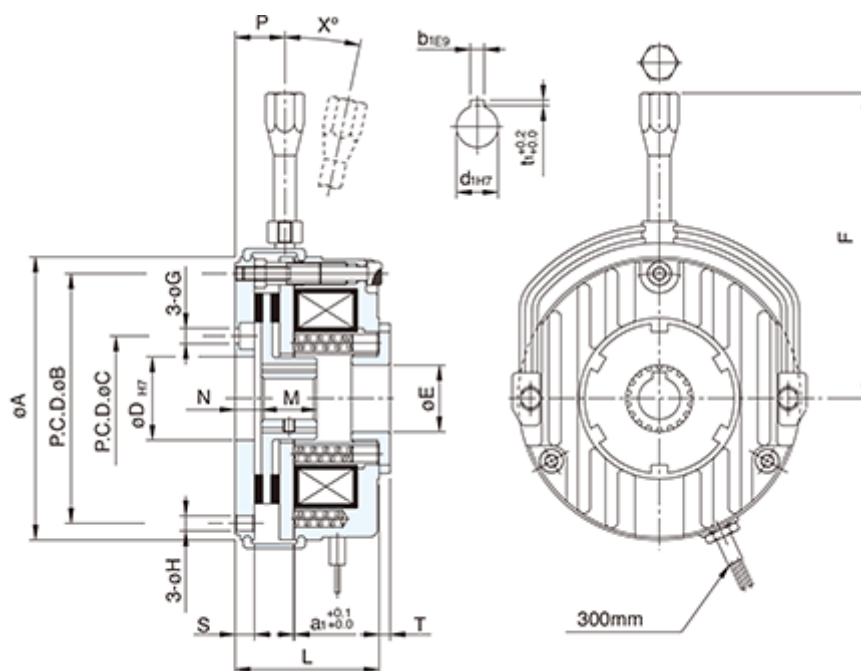

Varenummer: 2599601060325  
 Beskrivelse: CT Bremse komplet ABS006AA  
 205VDC 60Nm Boring Ø25mm

## Mål

A = 162	F = 185	T = 5
a1 = 0.3	G = 9	t1 = 3
B = 145	H = 9	X = 8
b1 = 7	L = 76	
C = 74	M = 30	
D = 55	N = 14	
d1 = 25	P = 36	
E = 48	S = 11	